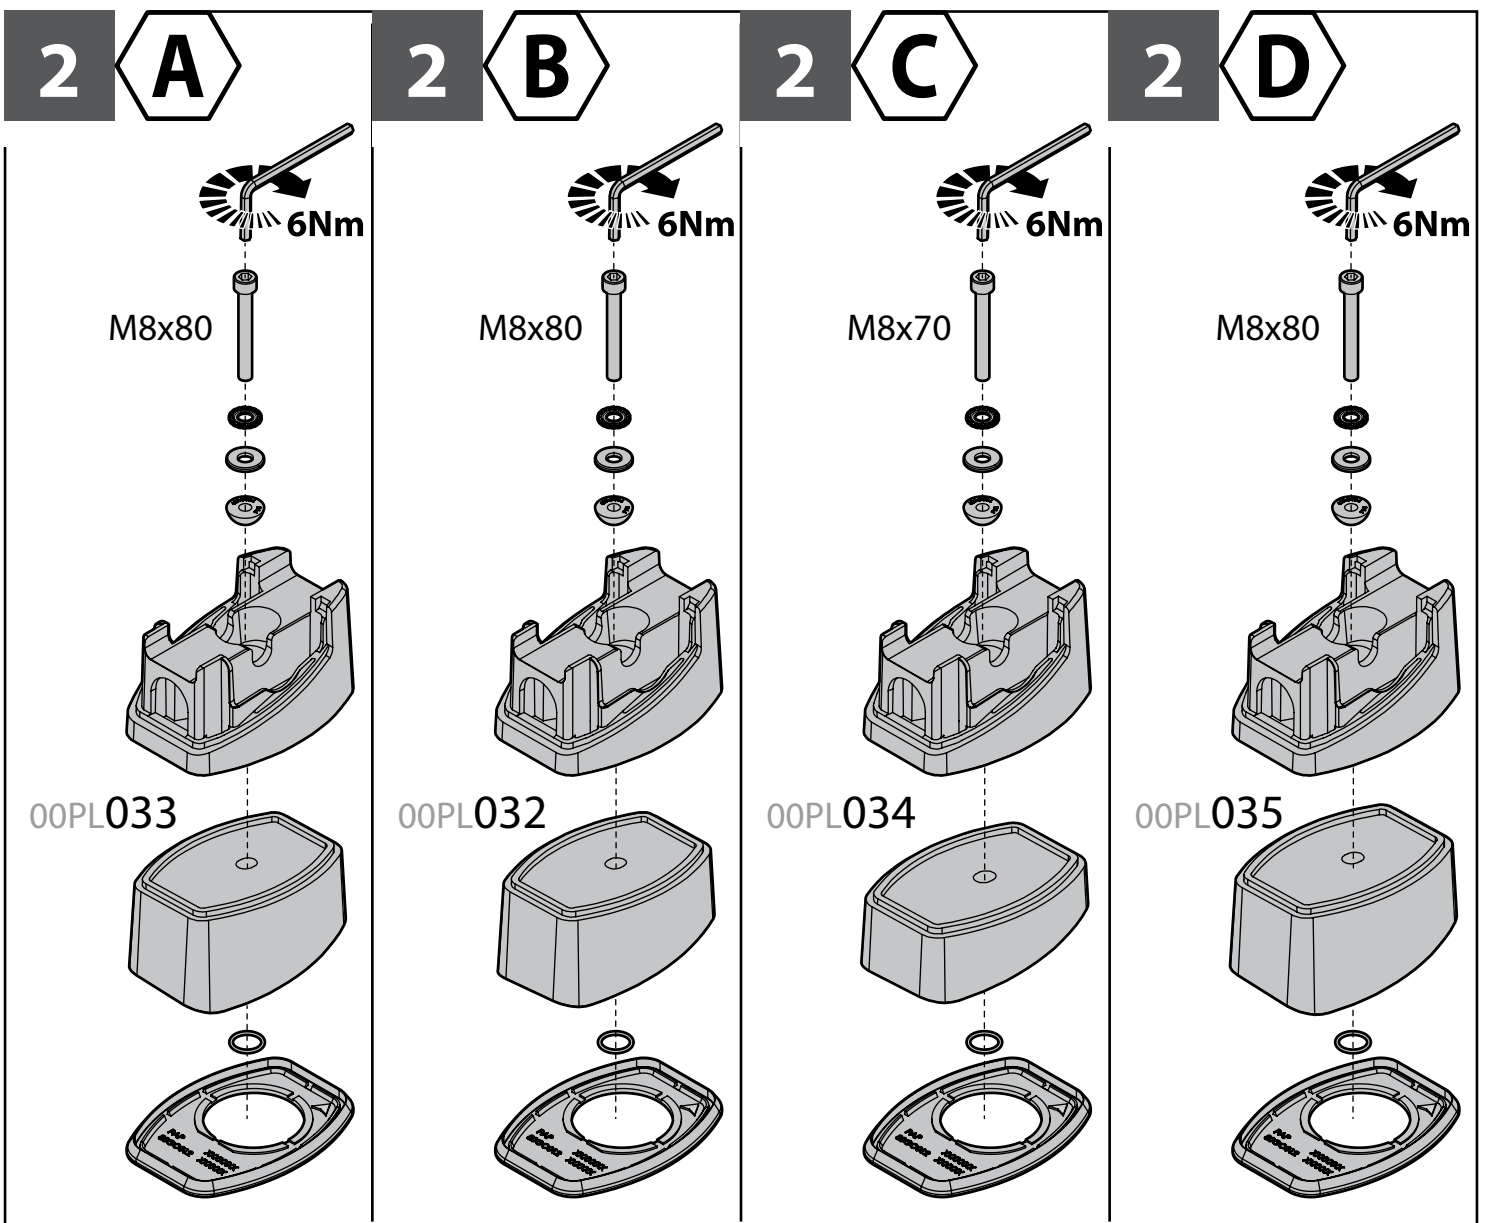

(I) ISTRUZIONI DI MONTAGGIO
(GB) FITTING INSTRUCTIONS
(D) MONTAGEANLEITUNG
(F) INSTRUCTIONS DE MONTAGE
(E) INSTRUCCIONES DE MONTAJE
(P) INSTRUÇÕES DE MONTAGEM
(NL) MONTAGE-INSTRUCTIES
(S) MONTERINGSANVISNING

(FIN) ASENNUSOHJE
(EST) PAIGALDUSJUHEND
(LAT) STIPRINĀŠANAS INSTRUKCIJA
(LT) PRITVIRTINIMO INSTRUKCIJOS
(PL) INSTRUKCJA MONTAŻU
(RUS) Инструкции по установке
(CZ) NÁVOD NA MONTÁŽ
(SK) NÁVOD NA MONTÁŽ

(SLO) NAVODILA ZA PRITRJEVANJE
(HR) UPUTA ZA SASTAVLJANJE
(H) A FELSZERELÉS MÓDJA
(GR) Οδηγίες συναρμολόγησης
(TR) MONTAJ TALIMATLARI
(BG) ИНСТРУКЦИИ ЗА МОНТАЖ
(SRB) UPUTSTVA ZA MONTAŽU