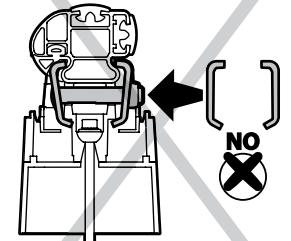

ATTENZIONE WARNING

A Kargo

ACCIAIO
Steel

MONTAGGIO DIRETTO
SUI KIT PIEDI SPECIFICI
DIRECTLY ON FOOT KITS
BEFESTIGUNGSFÜSSE

A

B Kargo-Plus

ALLUMINIO
Aluminium

MONTAGGIO DIRETTO
SUI KIT PIEDI SPECIFICI
DIRECTLY ON FOOT KITS
BEFESTIGUNGSFÜSSE

B