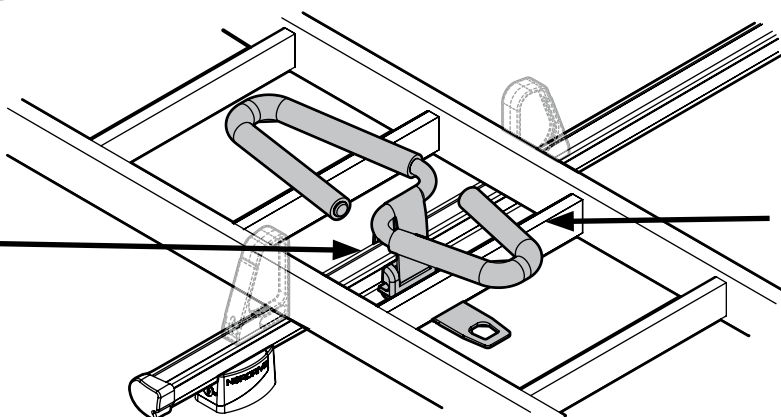

LADDER STEP ADAPTER

N11067 U-6